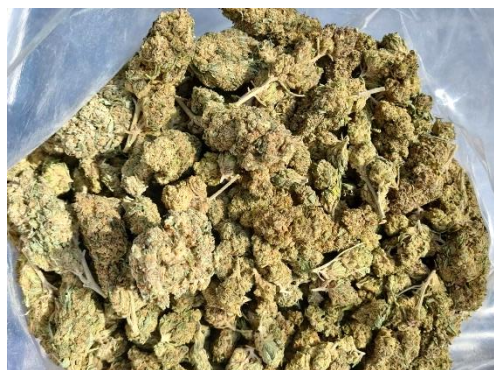

Sorte: Harlequin neu
Zucht Art: Indoor
Optik: Hell
Geschmack: Typisch Harlequin
CBD%: 3.000
THC%: 0.120
Preis: ab 750 CHF/kg
Menge: Grosshandelsmengen verfügbar