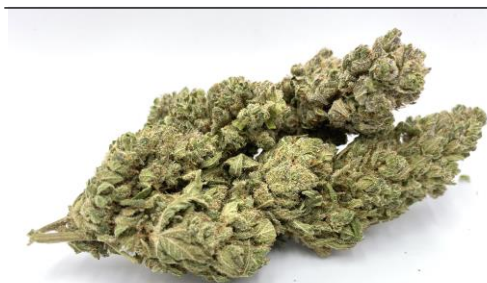

Sorte:	V1
Zucht Art:	Indoor
Optik:	Hell
Geschmack:	leicht erdiger Geschmack, ausgewogen
CBD%:	6.200
THC%:	0.260
Preis:	ab 900 CHF/kg
Menge:	Grosshandelsmengen verfügbar Unbehandelt